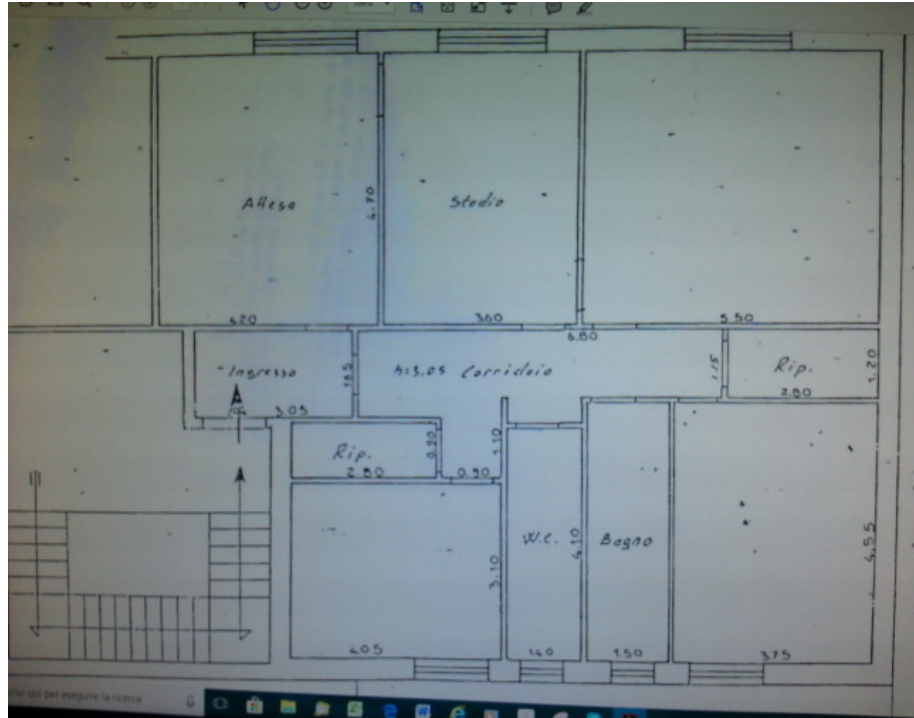

Appartamento in centro Centrale

Residenziali

Prezzo € 250.000

Indirizzo: Via Umberto Primo
Cap: 84073
Città: Sapri
Località: Sapri
Ubicazione: Centrale

Camere: 3
Bagni: 2
Metertura Mq.: 130
Spese Annuali: 1400
Rif. Agenzia: MAR

Descrizione:

Appartamento in pieno centro cittadino, ubicato proprio davanti al palazzo sede del Comune, comodissimo per servizi e mezzi, nelle immediate vicinanze vi è un parco attrezzato anche per i bimbi, la distanza dal mare è veramente ridotta ad un centinaio di metri, il palazzo è in ottimo stato di manutenzione e le parti comuni sono molto decorose, malgrado il piano basso l'appartamento è luminosissimo e soleggiato, la doppia esposizione permette anche un notevole vantaggio per il ricambio d'aria, inoltre nella parte interna e quindi non esposta sulla strada di transito vi è una grande terrazza di circa 40 mq. che vanno aggiunti alla superficie dell'appartamento, l'immobile si presta sia per uso ufficio con abitazione annessa che come prima abitazione, gli ampi spazi interni ed i doppi servizi aggiunti a due locali ripostiglio si prestano a personalizzare gli ambienti in modo eccellente, inoltre anche gli infissi sono di buone dimensioni. l'appartamento è composto da un ingresso da dove si accede ad un corridoio, troviamo poi tre camere, un soggiorno e la cucina abitabile, doppi servizi con finestra e due locali di sgombero, attualmente l'appartamento è strutturato come ufficio che era l'ultimo utilizzo da parte del conduttore.